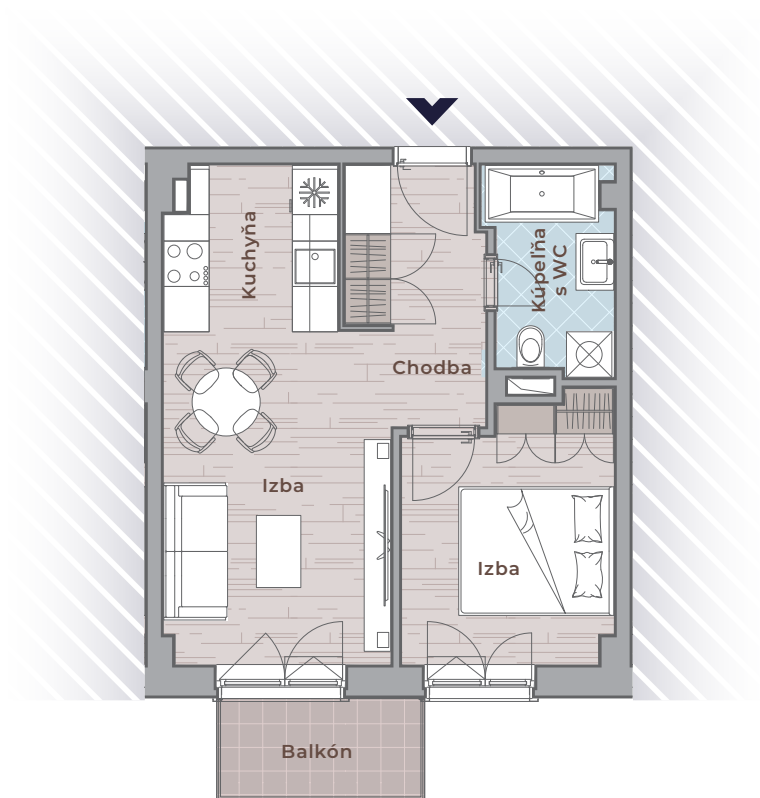

BYT 1.01

Podlažie:
1. NP

Plocha bytu: *
37,0 m²

Počet izieb:
2

Zoznam miestností

Chodba	3,80
Kúpeľňa s WC	4,30
Izba	9,10
Izba	14,80
Kuchyňa	5,00
Balkón	11,40

*Poznámka: k bytu patrí pivnica o výmere 1,20 m². *V ploche bytu nie je započítaná plocha predzáhradky.*