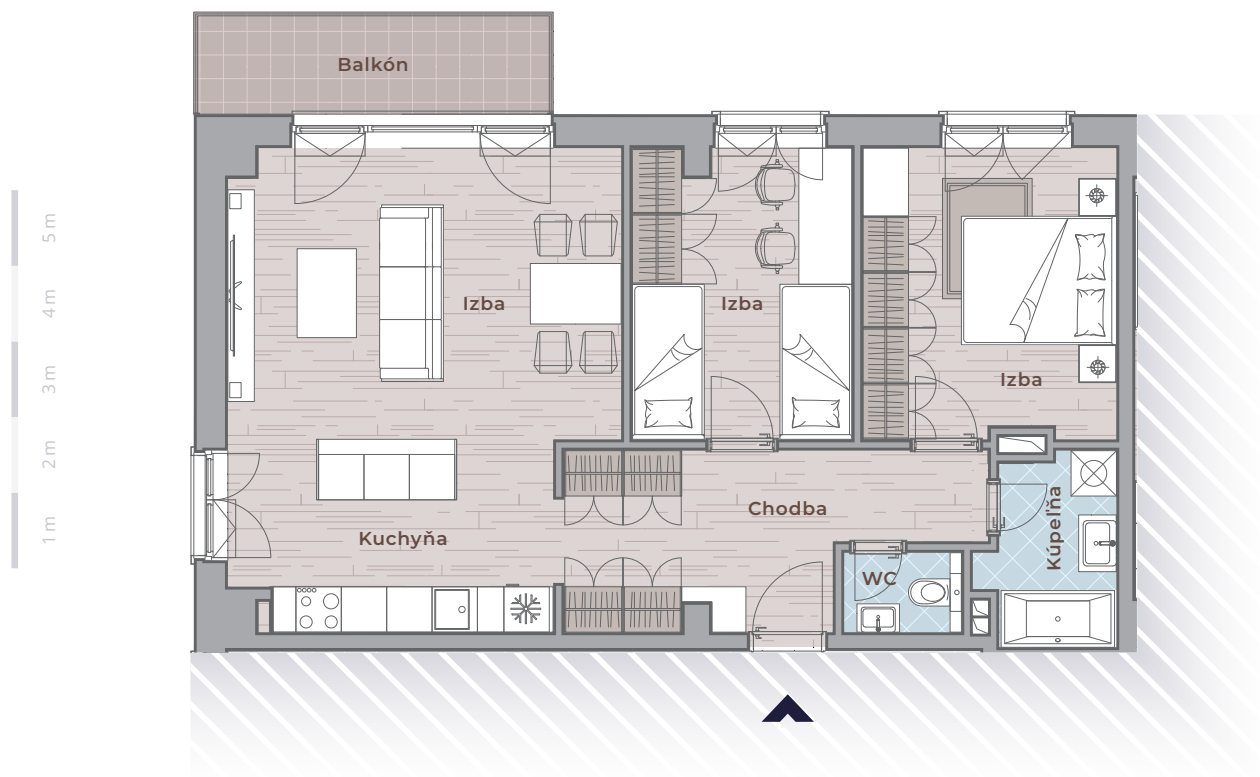

BYT 1.04

Podlažie:
1. NP

Plocha bytu: *
70,90 m²

Počet izieb:
3

Zoznam miestností

Chodba	11,00
WC	1,60
Kúpeľňa	4,10
Izba	12,70
Izba	11,00
Izba	19,90
Kuchyňa	10,60
Balkón	11,40

*Poznámka: k bytu patrí pivnica o výmere 1,20 m². *V ploche bytu nie je započítaná plocha predzáhradky.*