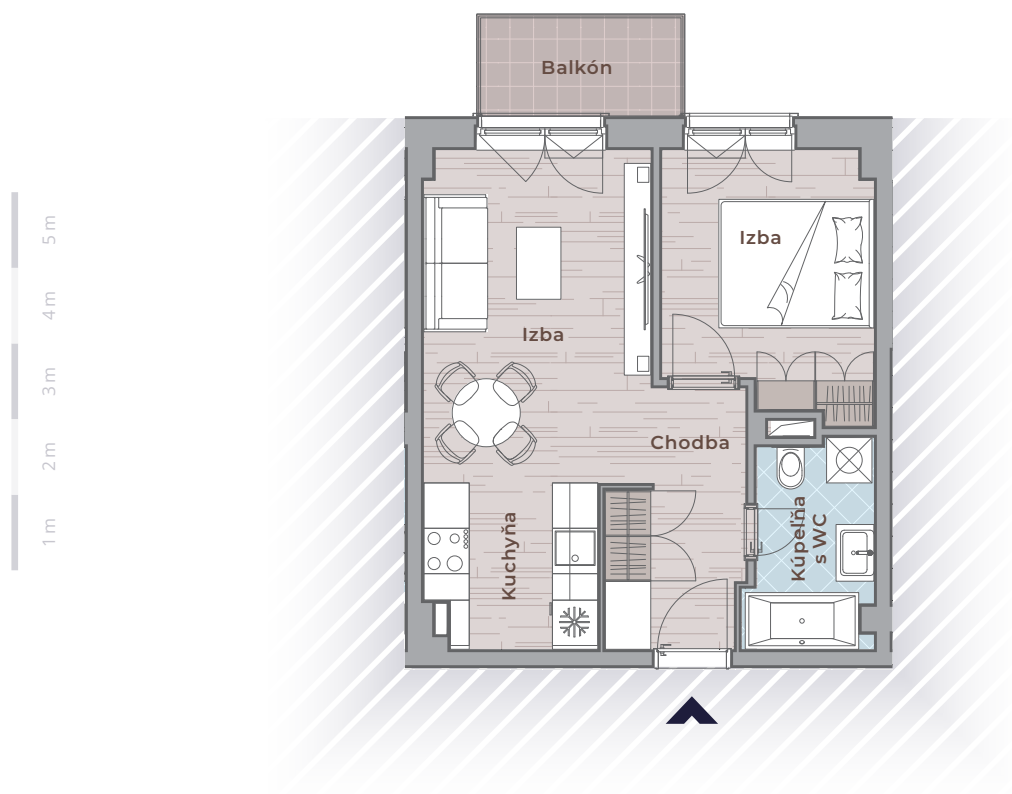

BYT 1.06

Podlažie:
1. NP

Plocha bytu: *
37,0 m²

Počet izieb:
2

Zoznam miestností

Chodba	3,80
Kúpeľňa s WC	4,30
Izba	9,10
Izba	14,80
Kuchyňa	5,00
Balkón	11,40

*Poznámka: k bytu patrí pivnica o výmere 1,20 m². *V ploche bytu nie je započítaná plocha predzáhradky.*