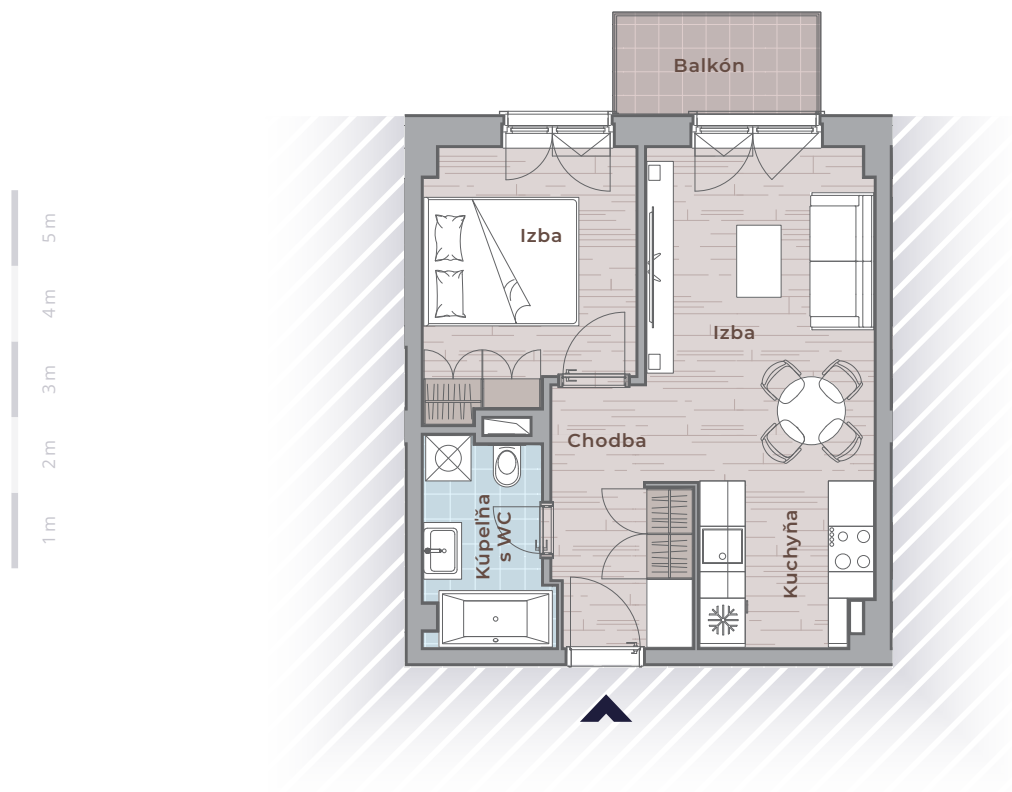

BYT 1.07

Podlažie:
1. NP

Plocha bytu: *
37,0 m²

Počet izieb:
2

Zoznam miestností

Chodba	3,80
Kúpeľňa s WC	4,30
Izba	9,10
Izba	14,80
Kuchyňa	5,00
Balkón	11,40

*Poznámka: k bytu patrí pivnica o výmere 1,20 m². *V ploche bytu nie je započítaná plocha predzáhradky.*