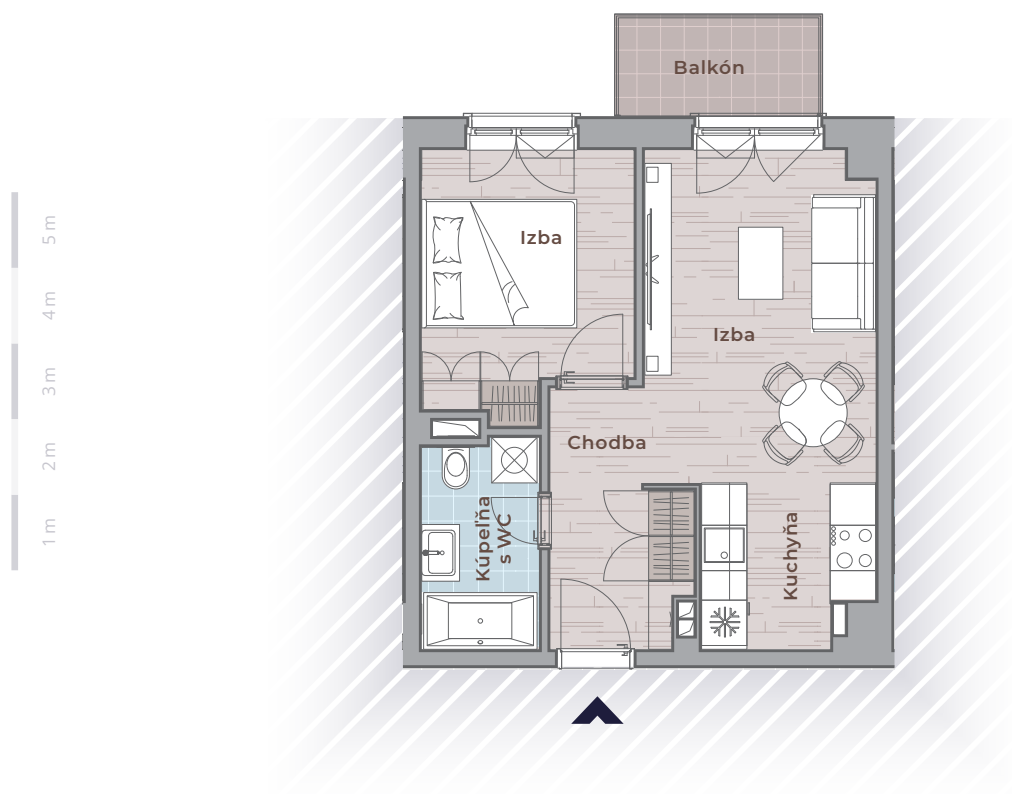

BYT 1.08

Podlažie:
1. NP

Plocha bytu: *
37,0 m²

Počet izieb:
2

Zoznam miestností

Chodba	3,80
Kúpeľňa s WC	4,20
Izba	9,20
Izba	14,90
Kuchyňa	4,90
Balkón	11,40

*Poznámka: k bytu patrí pivnica o výmere 1,20 m². *V ploche bytu nie je započítaná plocha predzáhradky.*