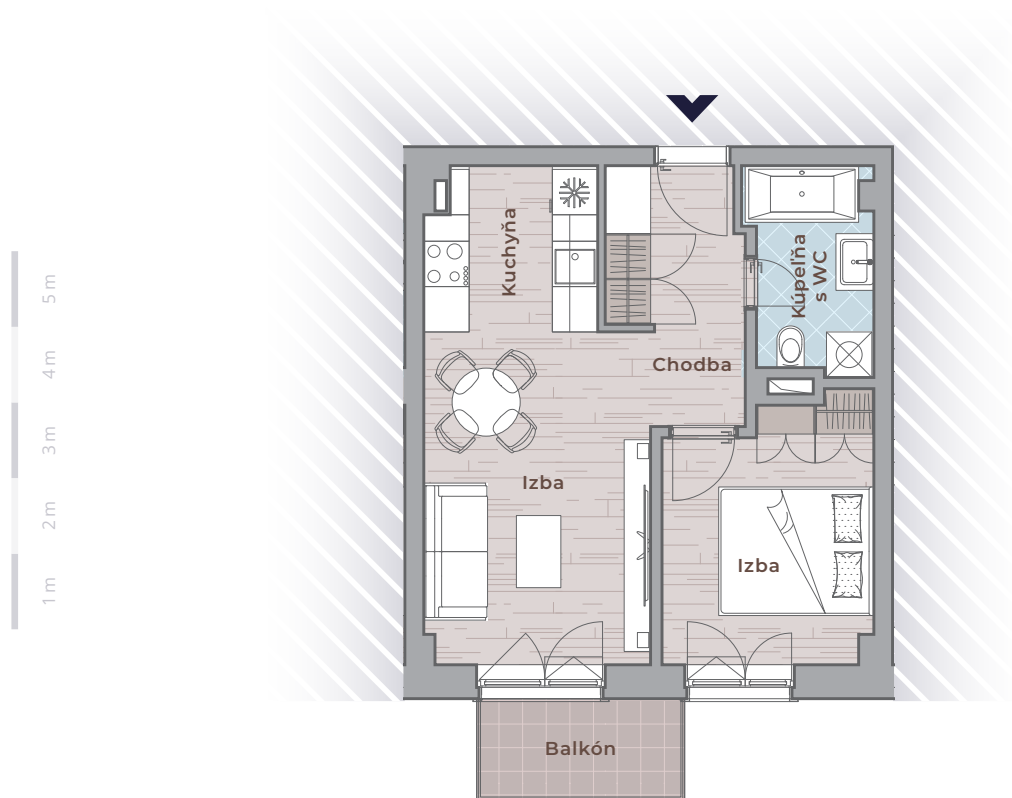

BYT 2.01

Podlažie:
2. NP

Plocha bytu: *
37,0 m²

Počet izieb:
2

Zoznam miestností

Chodba	3,80
Kúpeľňa s WC	4,30
Izba	9,10
Izba	14,80
Kuchyňa	5,00
Balkón	3,70

*Poznámka: k bytu patrí pivnica o výmere 1,20 m². *V ploche bytu nie je započítaná plocha balkóna.*