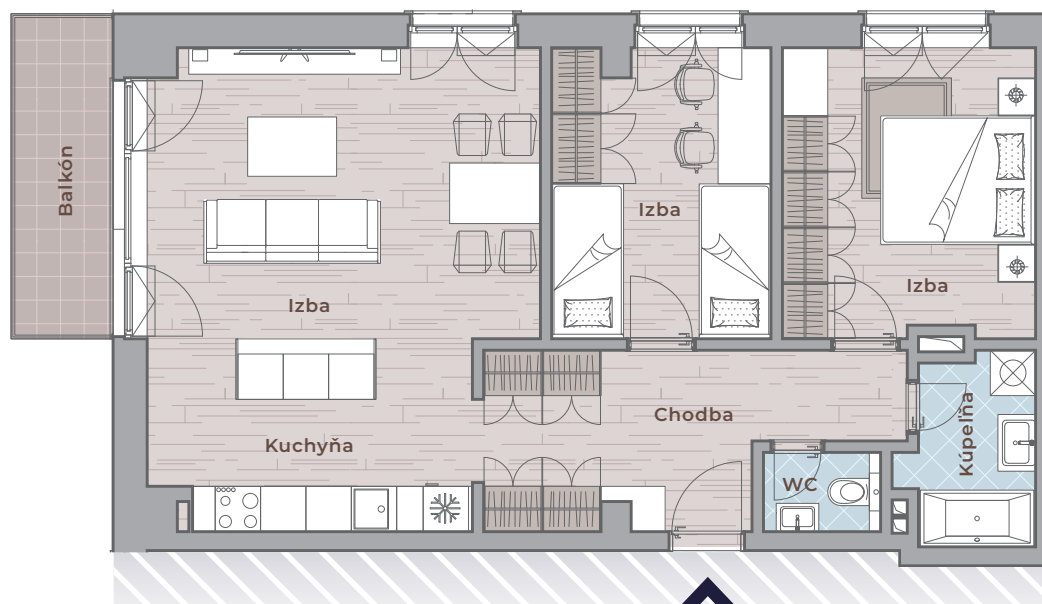

BYT 2.04

Podlažie:
2. NP

Plocha bytu: *
70,90 m²

Počet izieb:
3

Zoznam miestností

Chodba	11,00
WC	1,60
Kúpeľňa	4,10
Izba	12,70
Izba	11,00
Izba	19,90
Kuchyňa	10,60
Balkón	5,80

*Poznámka: k bytu patrí pivnica o výmere 1,20 m². *V ploche bytu nie je započítaná plocha balkóna.*