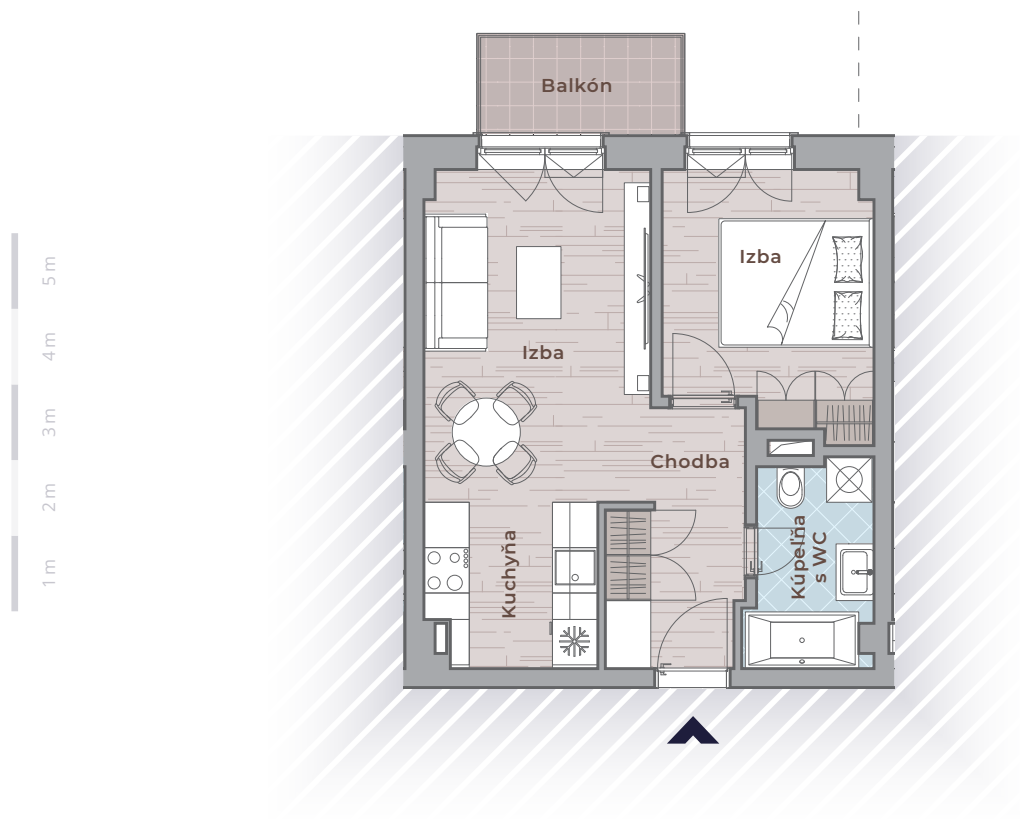

BYT 2.06

Podlažie:
2. NP

Plocha bytu: *
37,0 m²

Počet izieb:
2

Zoznam miestností

Chodba	3,80
Kúpeľňa s WC	4,30
Izba	9,10
Izba	14,80
Kuchyňa	5,00
Balkón	3,70

*Poznámka: k bytu patrí pivnica o výmere 1,20 m². * V ploche bytu nie je započítaná plocha balkóna.*