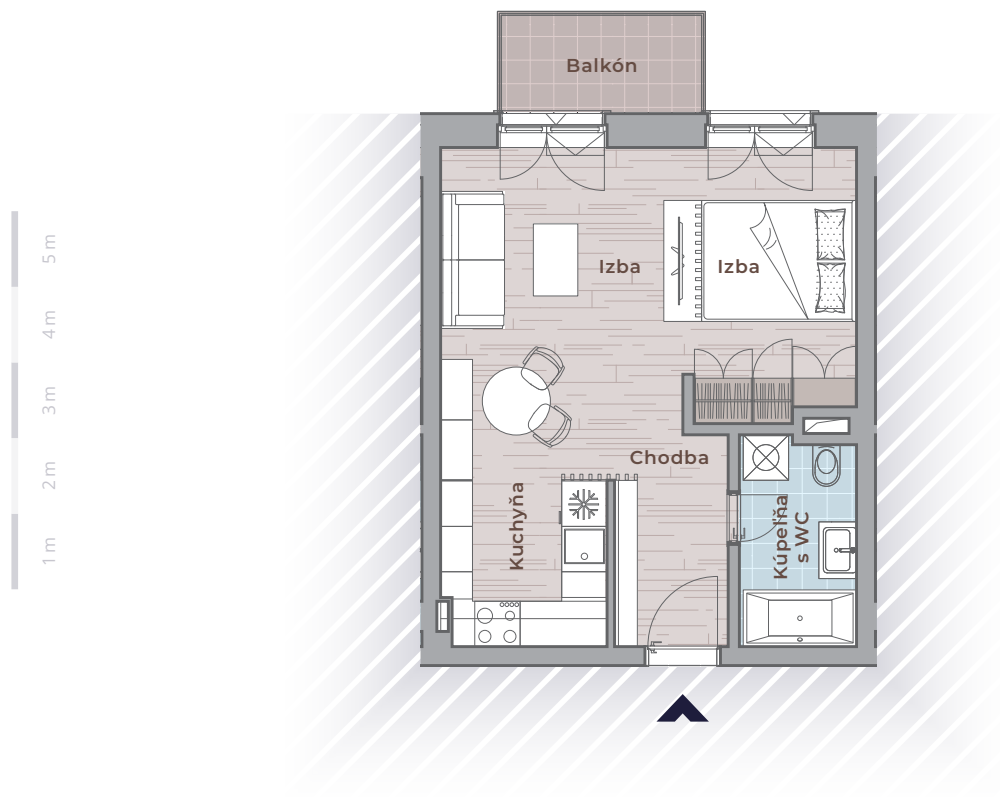

BYT 2.07

Podlažie:
2. NP

Plocha bytu:*
34,8 m²

Počet izieb:
2

Zoznam miestností

Chodba	3,30
Kúpeľňa s WC	4,20
Izba	8,10
Izba	14,40
Kuchyňa	4,80
Balkón	3,70

*Poznámka: k bytu patrí pivnica o výmere 1,20 m². *V ploche bytu nie je započítaná plocha balkóna.*