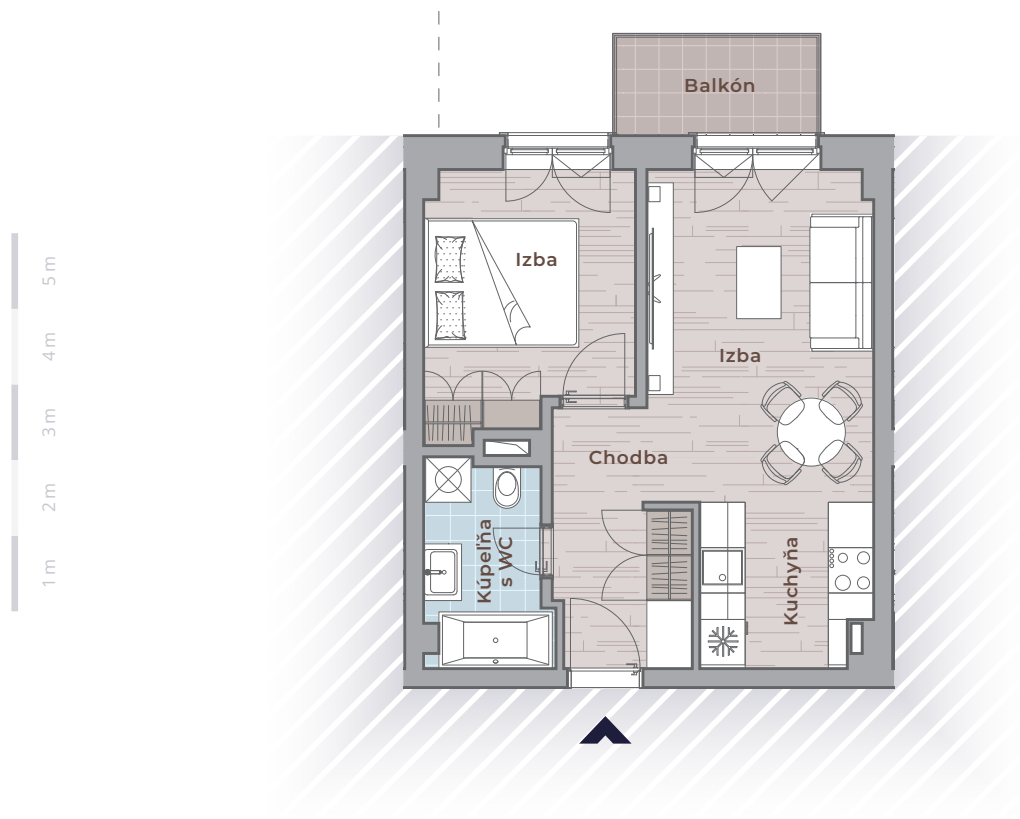

BYT 2.08

Podlažie:
2. NP

Plocha bytu: *
37,0 m²

Počet izieb:
2

Zoznam miestností

Chodba	3,80
Kúpeľňa s WC	4,30
Izba	9,10
Izba	14,80
Kuchyňa	5,00
Balkón	3,70

*Poznámka: k bytu patrí pivnica o výmere 1,20 m². *V ploche bytu nie je započítaná plocha balkóna.*