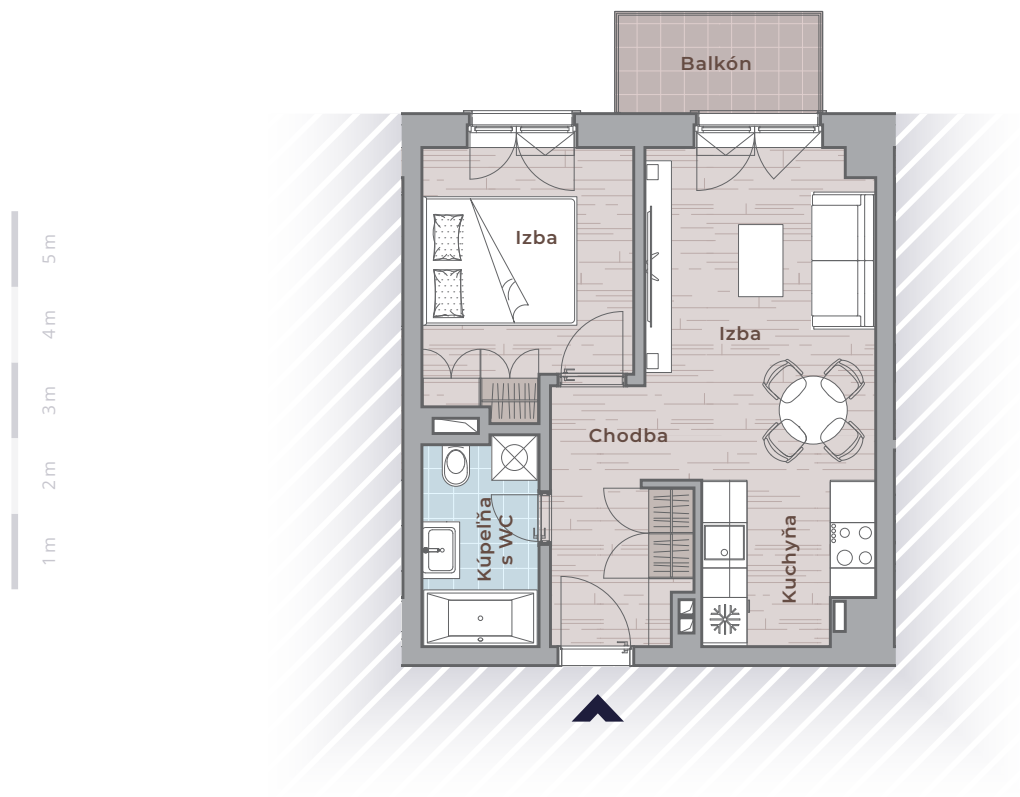

BYT 2.09

Podlažie:
2. NP

Plocha bytu: *
37,0 m²

Počet izieb:
2

Zoznam miestností

Chodba	3,80
Kúpeľňa s WC	4,20
Izba	9,20
Izba	14,90
Kuchyňa	4,90
Balkón	4,10

*Poznámka: k bytu patrí pivnica o výmere 1,20 m². * V ploche bytu nie je započítaná plocha balkóna.*