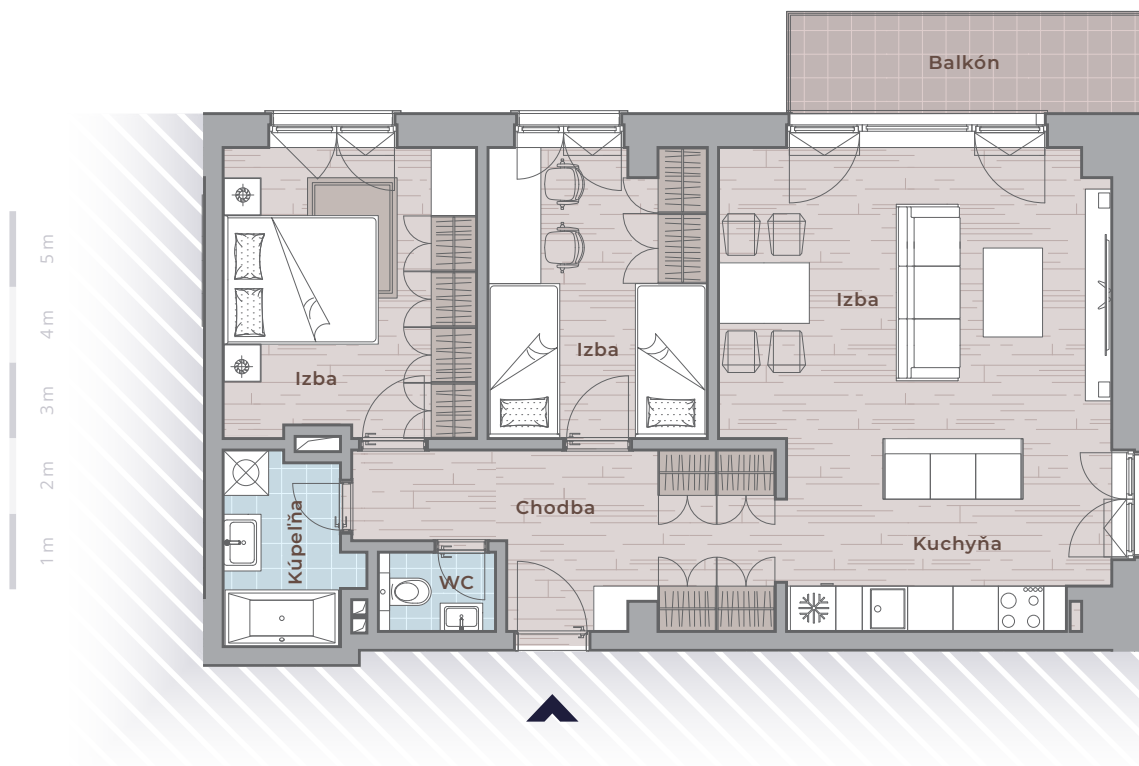

BYT 2.10

Podlažie:
2. NP

Plocha bytu: *
70,90 m²

Počet izieb:
3

Zoznam miestností

Chodba	11,00
WC	1,60
Kúpeľňa	4,10
Izba	12,70
Izba	11,00
Izba	19,90
Kuchyňa	10,60
Balkón	6,40

*Poznámka: k bytu patrí pivnica o výmere 1,20 m². *V ploche bytu nie je započítaná plocha balkóna.*