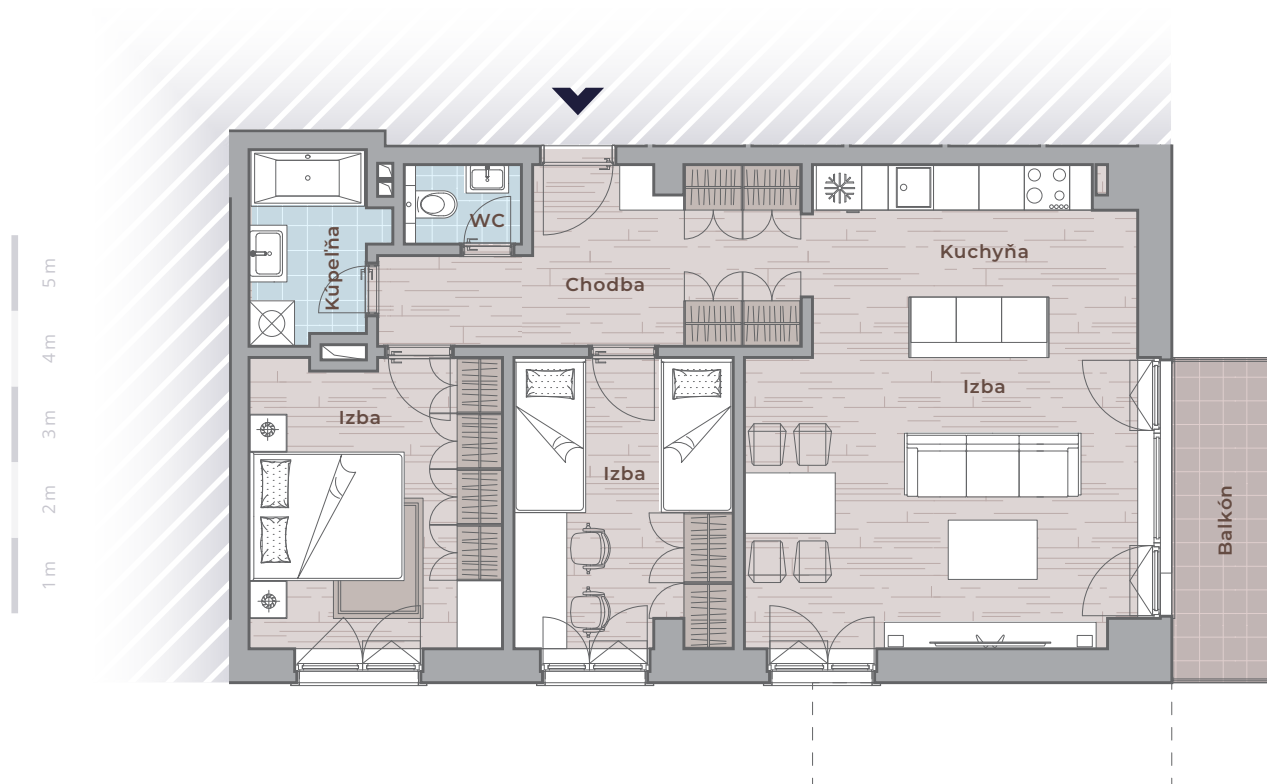

BYT 2.11

Podlažie:
2. NP

Plocha bytu: *
70,90 m²

Počet izieb:
3

Zoznam miestností

Chodba	11,00
WC	1,60
Kúpeľňa	4,10
Izba	12,70
Izba	11,00
Izba	19,90
Kuchyňa	10,60
Balkón	5,80

Poznámka: k bytu patrí pivnica o výmere 1,20 m². *V ploche bytu nie je započítaná plocha balkóna.