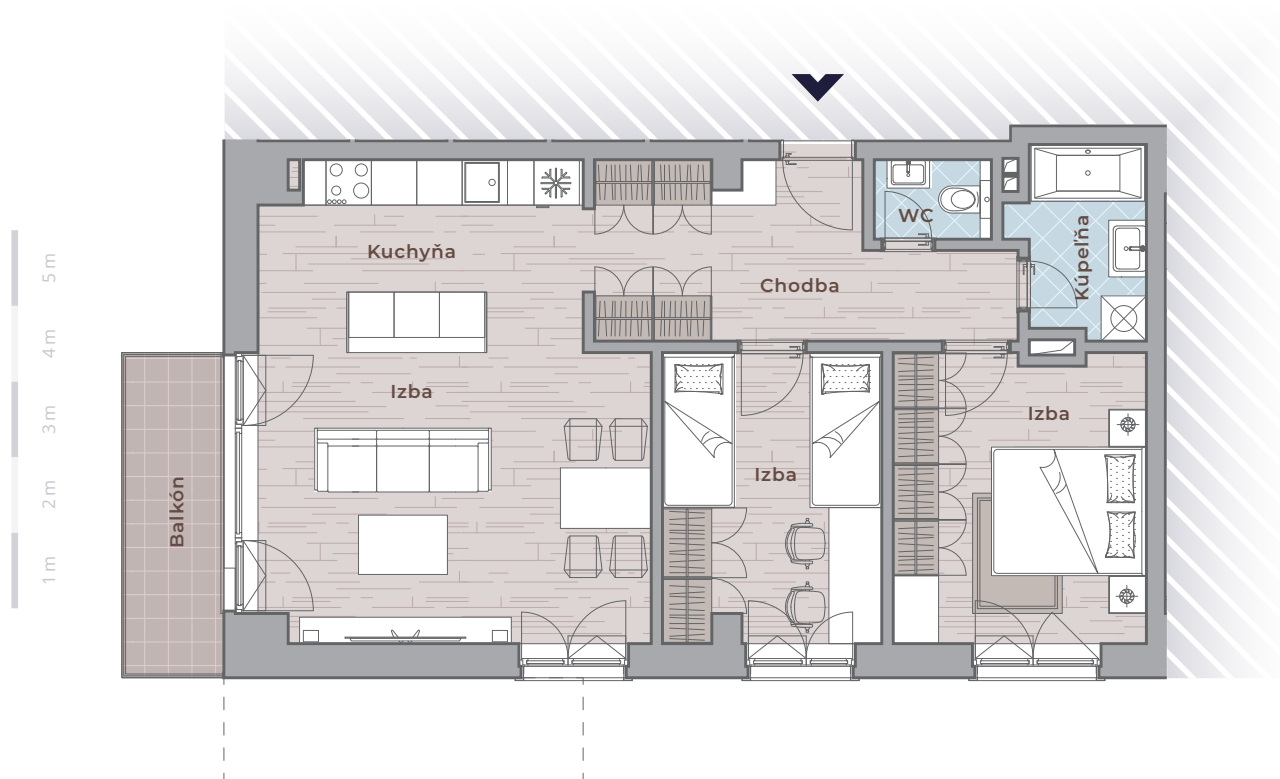

BYT 3.03

Podlažie:
3. NP

Plocha bytu: *
70,90 m²

Počet izieb:
3

Zoznam miestností

Chodba	11,00
WC	1,60
Kúpeľňa	4,10
Izba	12,70
Izba	11,00
Izba	19,90
Kuchyňa	10,60
Balkón	5,80

Poznámka: k bytu patrí pivnica o výmere 1,20 m². *V ploche bytu nie je započítaná plocha balkóna.