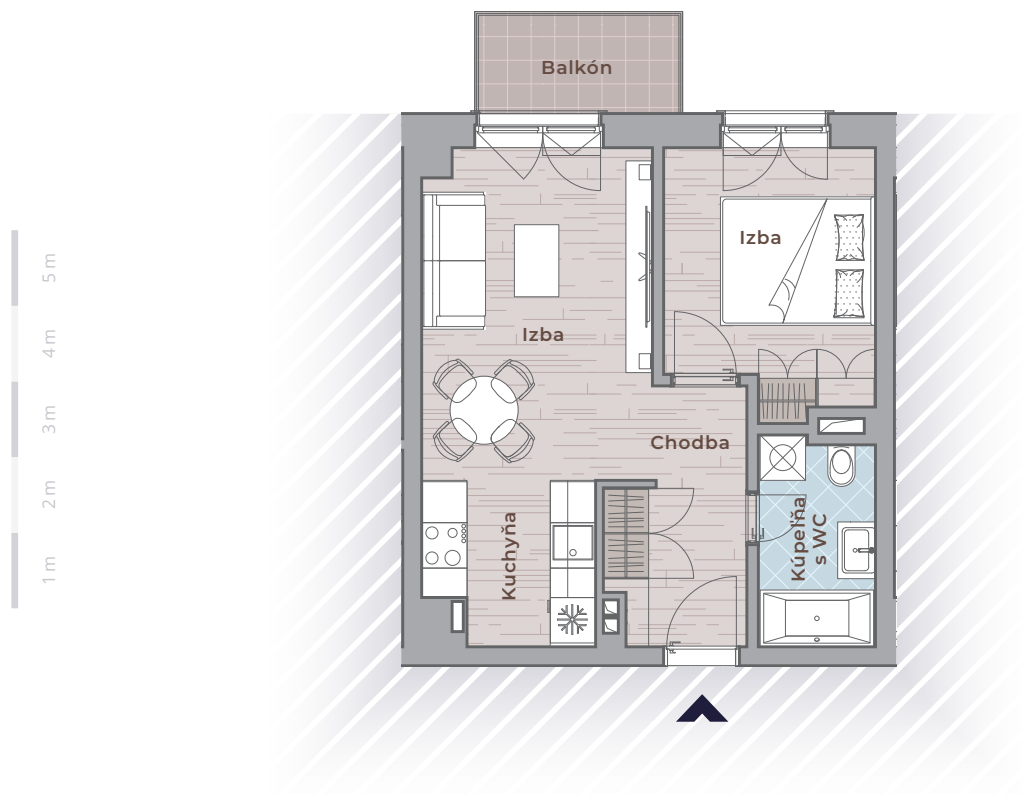

BYT 3.05

Podlažie:
3. NP

Plocha bytu: *
37,0 m²

Počet izieb:
2

Zoznam miestností

Chodba	3,80
Kúpeľňa s WC	4,20
Izba	9,20
Izba	14,90
Kuchyňa	4,90
Balkón	4,10

*Poznámka: k bytu patrí pivnica o výmere 1,20 m². *V ploche bytu nie je započítaná plocha balkóna.*