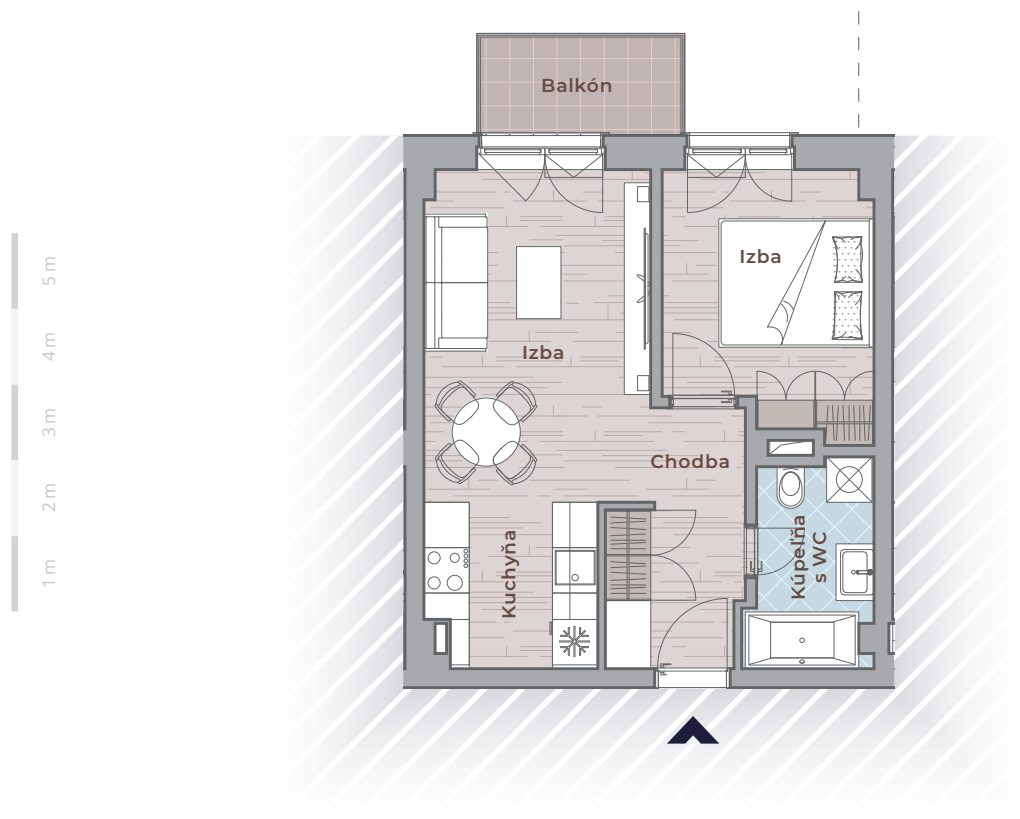

BYT 3.06

Podlažie:
3. NP

Plocha bytu:*
37,0 m²

Počet izieb:
2

Zoznam miestností

Chodba	3,80
Kúpeľňa s WC	4,30
Izba	9,10
Izba	14,80
Kuchyňa	5,00
Balkón	3,70

*Poznámka: k bytu patrí pivnica o výmere 1,20 m². *V ploche bytu nie je započítaná plocha balkóna.*