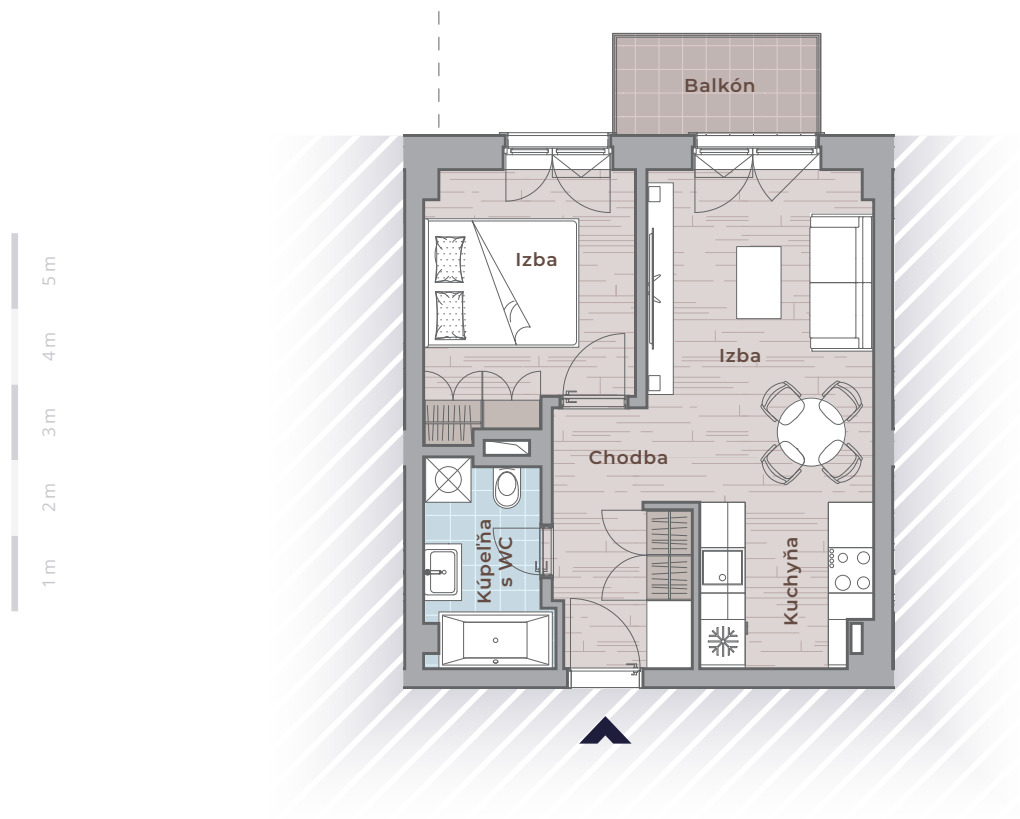

BYT 3.08

Podlažie:
3. NP

Plocha bytu: *
37,0 m²

Počet izieb:
2

Zoznam miestností

Chodba	3,80
Kúpeľňa s WC	4,30
Izba	9,10
Izba	14,80
Kuchyňa	5,00
Balkón	3,70

*Poznámka: k bytu patrí pivnica o výmere 1,20 m². * V ploche bytu nie je započítaná plocha balkóna.*