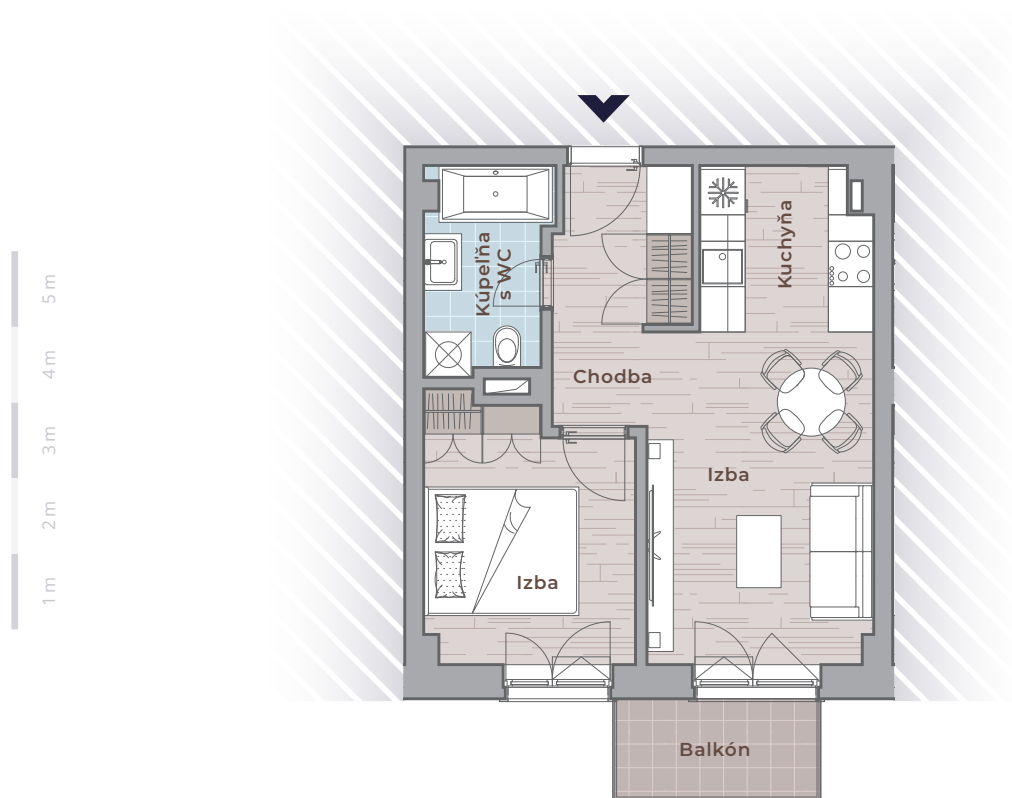

BYT 3.13

Podlažie:
3. NP

Plocha bytu: *
37,0 m²

Počet izieb:
2

Zoznam miestností

Chodba	3,80
Kúpeľňa s WC	4,30
Izba	9,10
Izba	14,80
Kuchyňa	5,00
Balkón	3,70

*Poznámka: k bytu patrí pivnica o výmere 1,20 m². *V ploche bytu nie je započítaná plocha balkóna.*