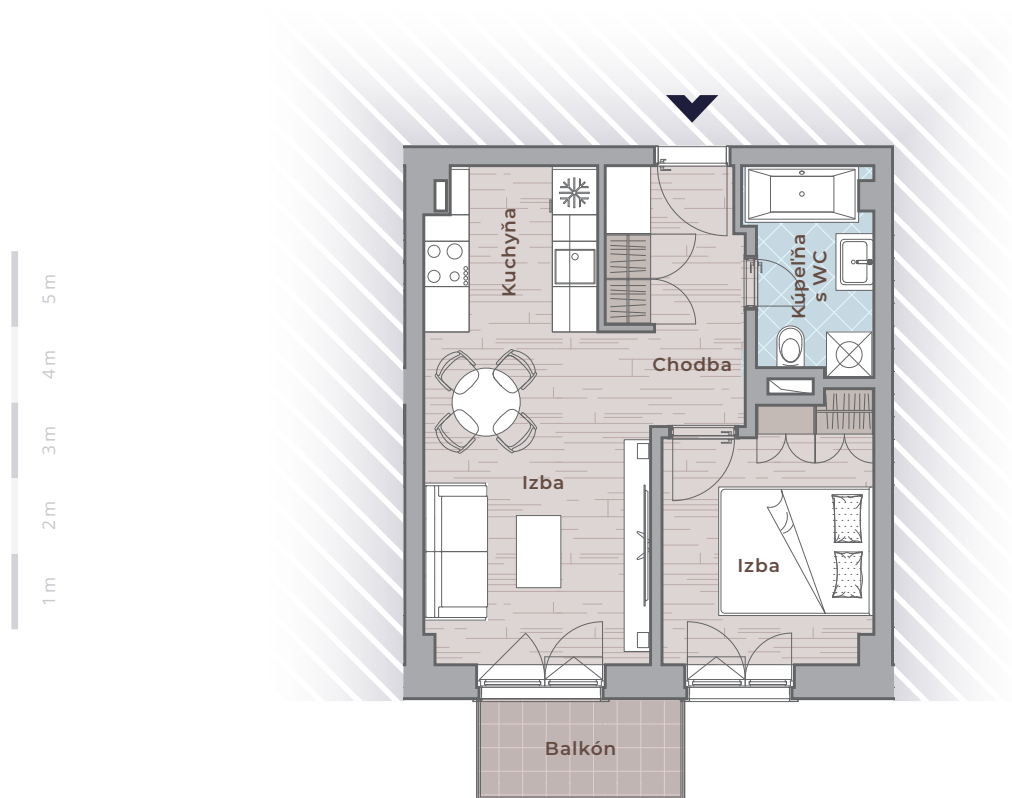

BYT 4.01

Podlažie:
4. NP

Plocha bytu: *
37,0 m²

Počet izieb:
2

Zoznam miestností

Chodba	3,80
Kúpeľňa s WC	4,30
Izba	9,10
Izba	14,80
Kuchyňa	5,00
Balkón	3,70

*Poznámka: k bytu patrí pivnica o výmere 1,20 m². *V ploche bytu nie je započítaná plocha balkóna.*