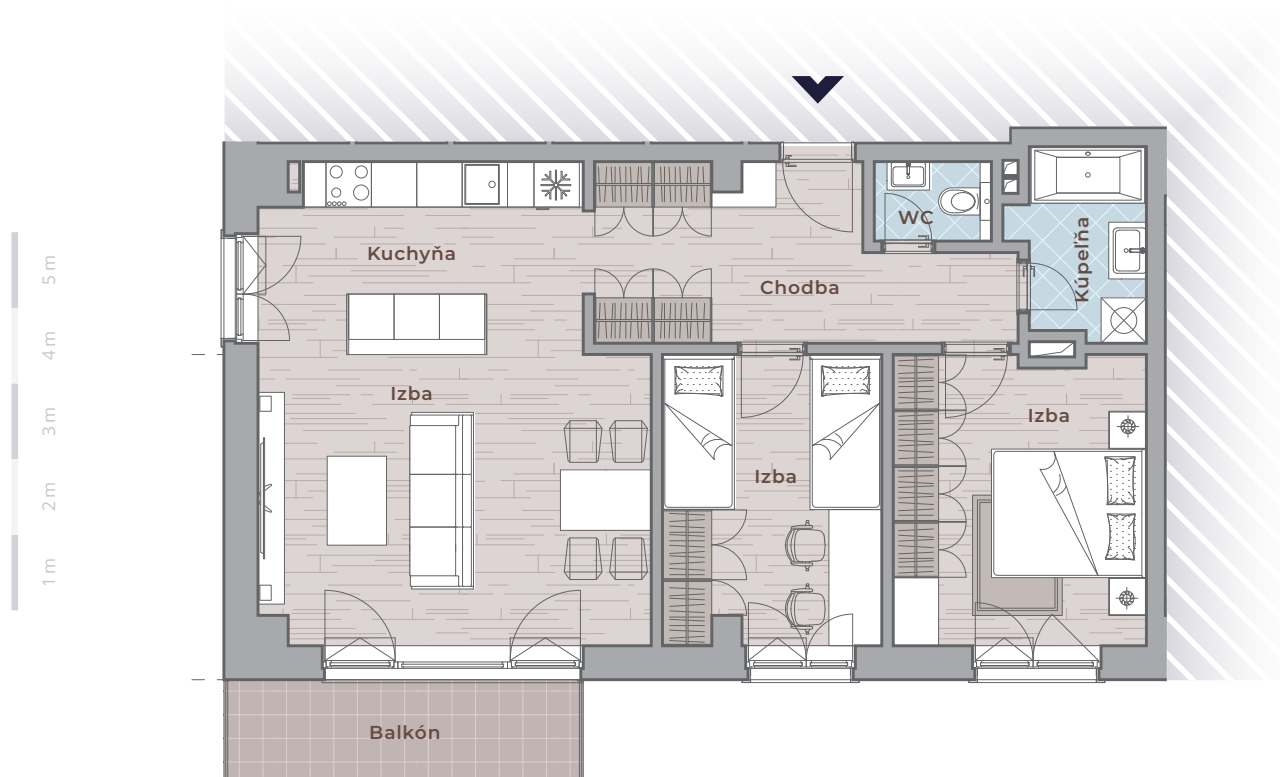

BYT 4.03

Podlažie:
4. NP

Plocha bytu: *
70,90 m²

Počet izieb:
3

Zoznam miestností

Chodba	11,00
WC	1,60
Kúpeľňa	4,10
Izba	12,70
Izba	11,00
Izba	19,90
Kuchyňa	10,60
Balkón	6,40

*Poznámka: k bytu patrí pivnica o výmere 1,20 m². *V ploche bytu nie je započítaná plocha balkóna.*