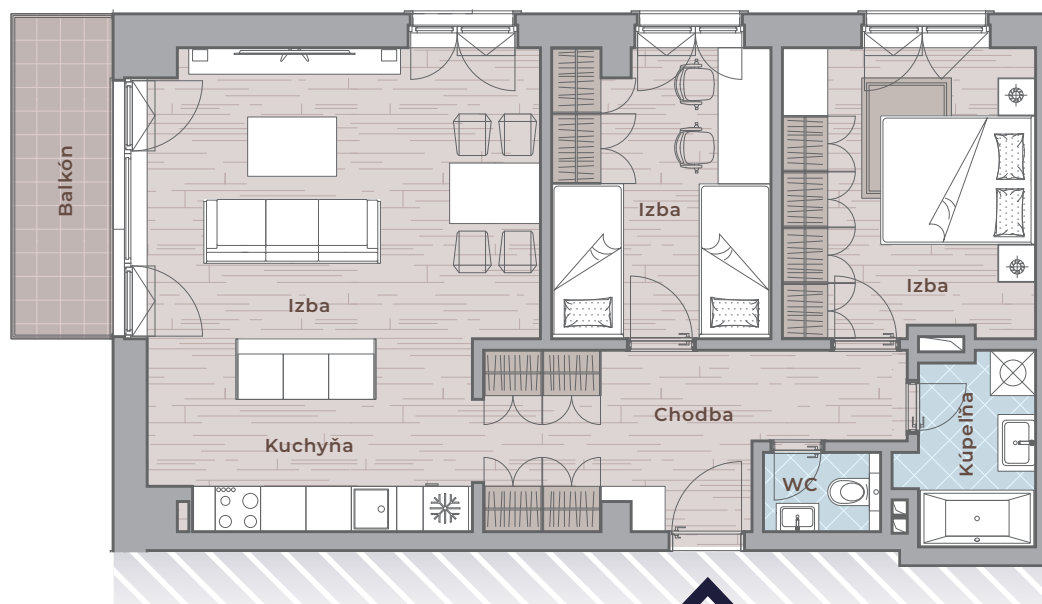

# BYT 4.04

Podlažie:  
**4. NP**

Plocha bytu: \*  
**70,90 m<sup>2</sup>**

Počet izieb:  
**3**

## Zoznam miestností

Chodba	11,00
WC	1,60
Kúpeľňa	4,10
Izba	12,70
Izba	11,00
Izba	19,90
Kuchyňa	10,60
Balkón	5,80

*Poznámka: k bytu patrí pivnica o výmere 1,20 m<sup>2</sup>. \*V ploche bytu nie je započítaná plocha balkóna.*

Poschodie

Pôdorys podlažia

Orientácia bytu