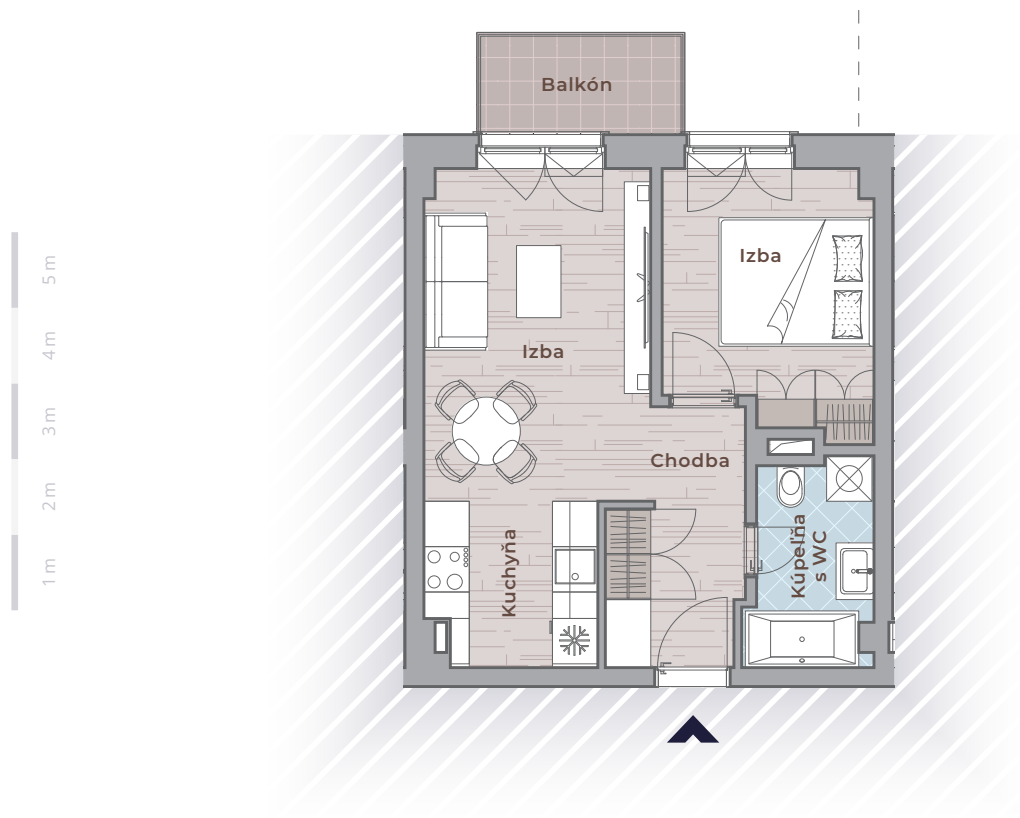

BYT 4.06

Podlažie:
4. NP

Plocha bytu: *
37,0 m²

Počet izieb:
2

Zoznam miestností

Chodba	3,80
Kúpeľňa s WC	4,30
Izba	9,10
Izba	14,80
Kuchyňa	5,00
Balkón	3,70

*Poznámka: k bytu patrí pivnica o výmere 1,20 m². * V ploche bytu nie je započítaná plocha balkóna.*