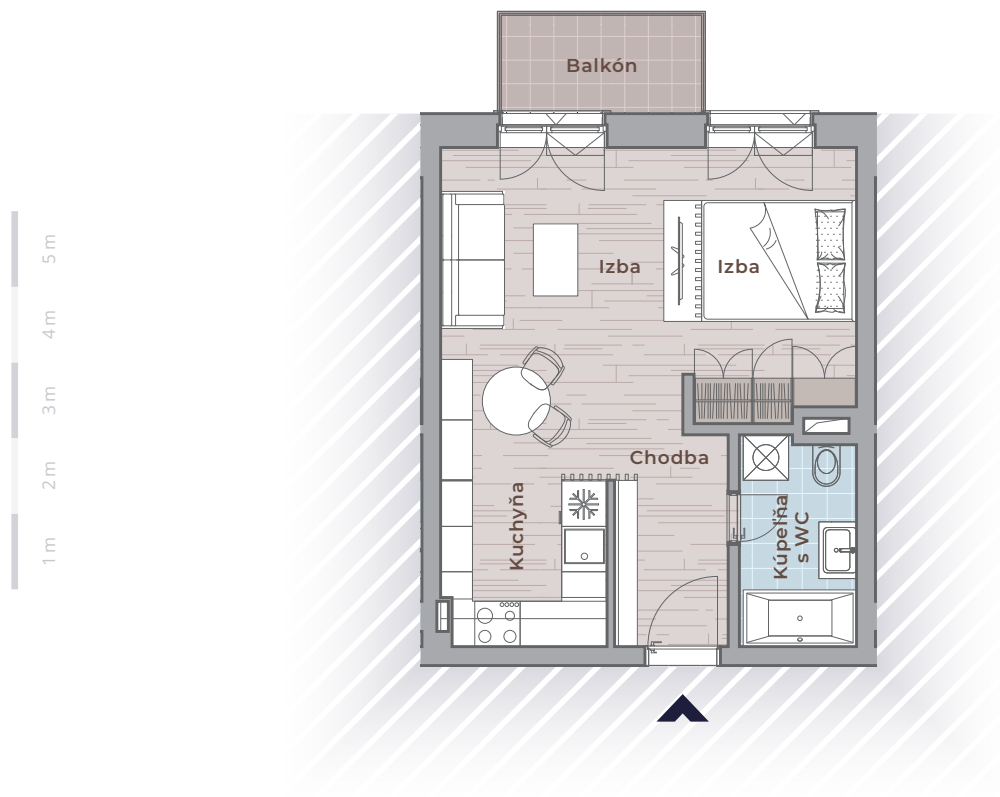

BYT 4.07

Podlažie:
4. NP

Plocha bytu:*
34,8 m²

Počet izieb:
2

Zoznam miestností

Chodba	3,30
Kúpeľňa s WC	4,20
Izba	8,10
Izba	14,40
Kuchyňa	4,80
Balkón	3,70

*Poznámka: k bytu patrí pivnica o výmere 1,20 m². *V ploche bytu nie je započítaná plocha balkóna.*