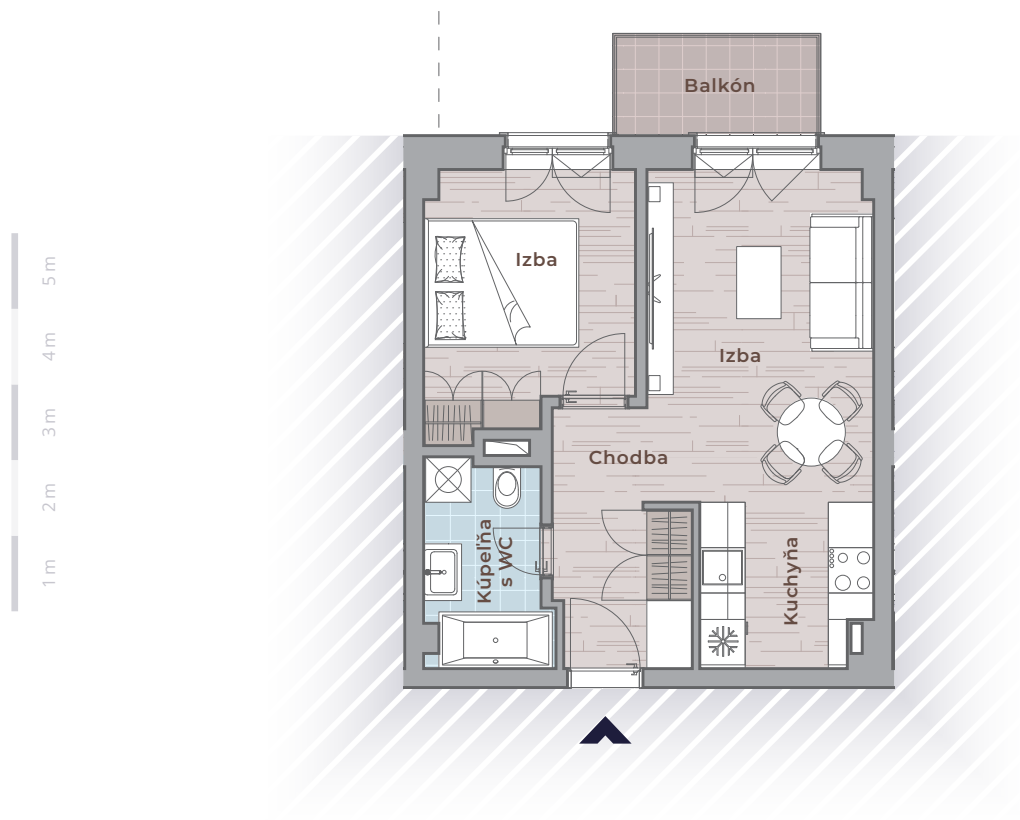

BYT 4.08

Podlažie:
4. NP

Plocha bytu: *
37,0 m²

Počet izieb:
2

Zoznam miestností

Chodba	3,80
Kúpeľňa s WC	4,30
Izba	9,10
Izba	14,80
Kuchyňa	5,00
Balkón	3,70

*Poznámka: k bytu patrí pivnica o výmere 1,20 m². * V ploche bytu nie je započítaná plocha balkóna.*