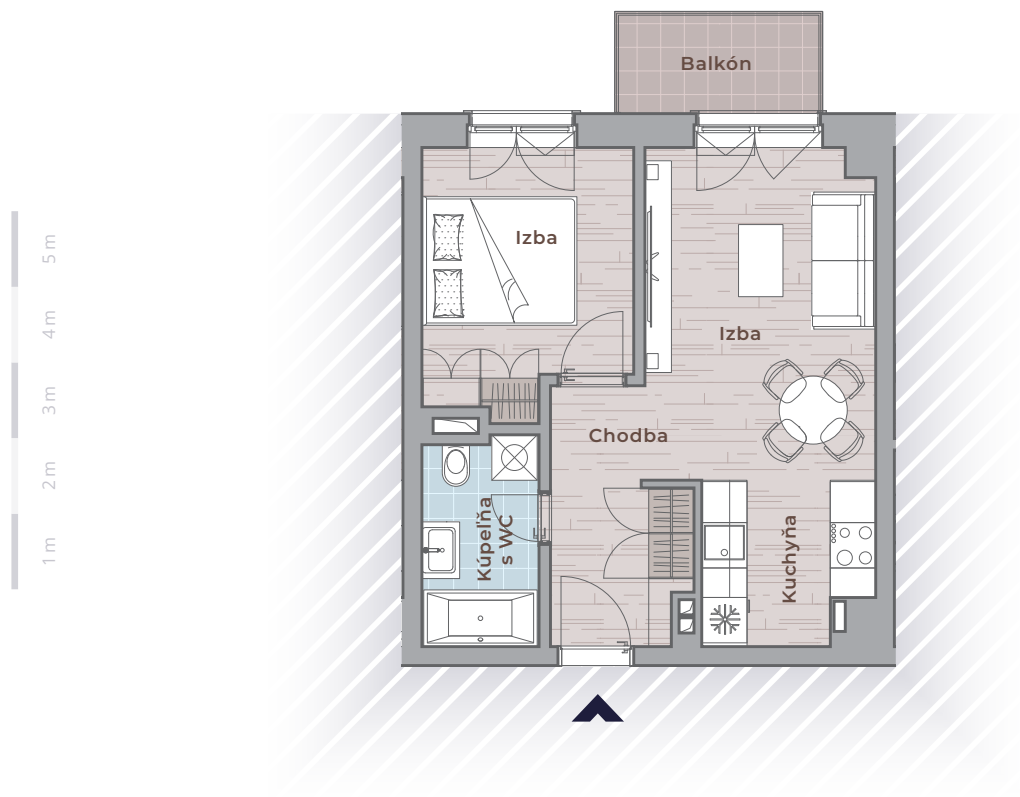

BYT 4.09

Podlažie:
4. NP

Plocha bytu: *
37,0 m²

Počet izieb:
2

Zoznam miestností

Chodba	3,80
Kúpeľňa s WC	4,20
Izba	9,20
Izba	14,90
Kuchyňa	4,90
Balkón	4,10

*Poznámka: k bytu patrí pivnica o výmere 1,20 m². *V ploche bytu nie je započítaná plocha balkóna.*