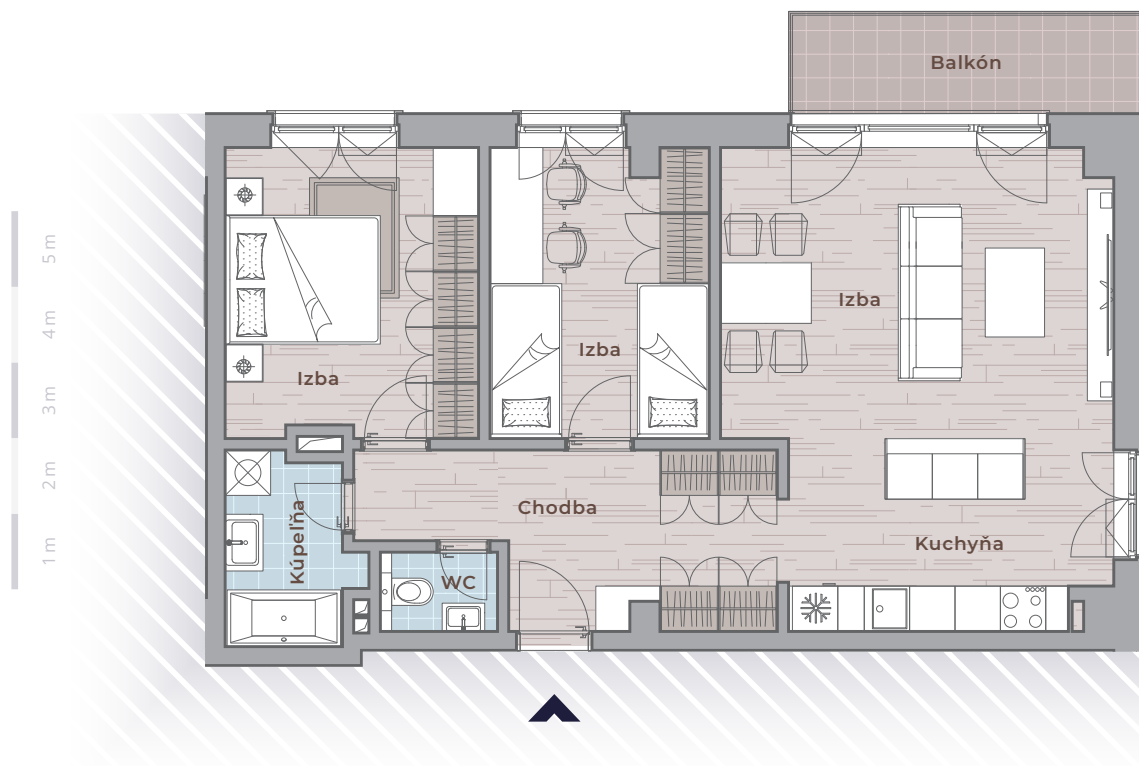

BYT 4.10

Podlažie:
4. NP

Plocha bytu: *
70,90 m²

Počet izieb:
3

Zoznam miestností

Chodba	11,00
WC	1,60
Kúpeľňa	4,10
Izba	12,70
Izba	11,00
Izba	19,90
Kuchyňa	10,60
Balkón	6,40

*Poznámka: k bytu patrí pivnica o výmere 1,20 m². *V ploche bytu nie je započítaná plocha balkóna.*