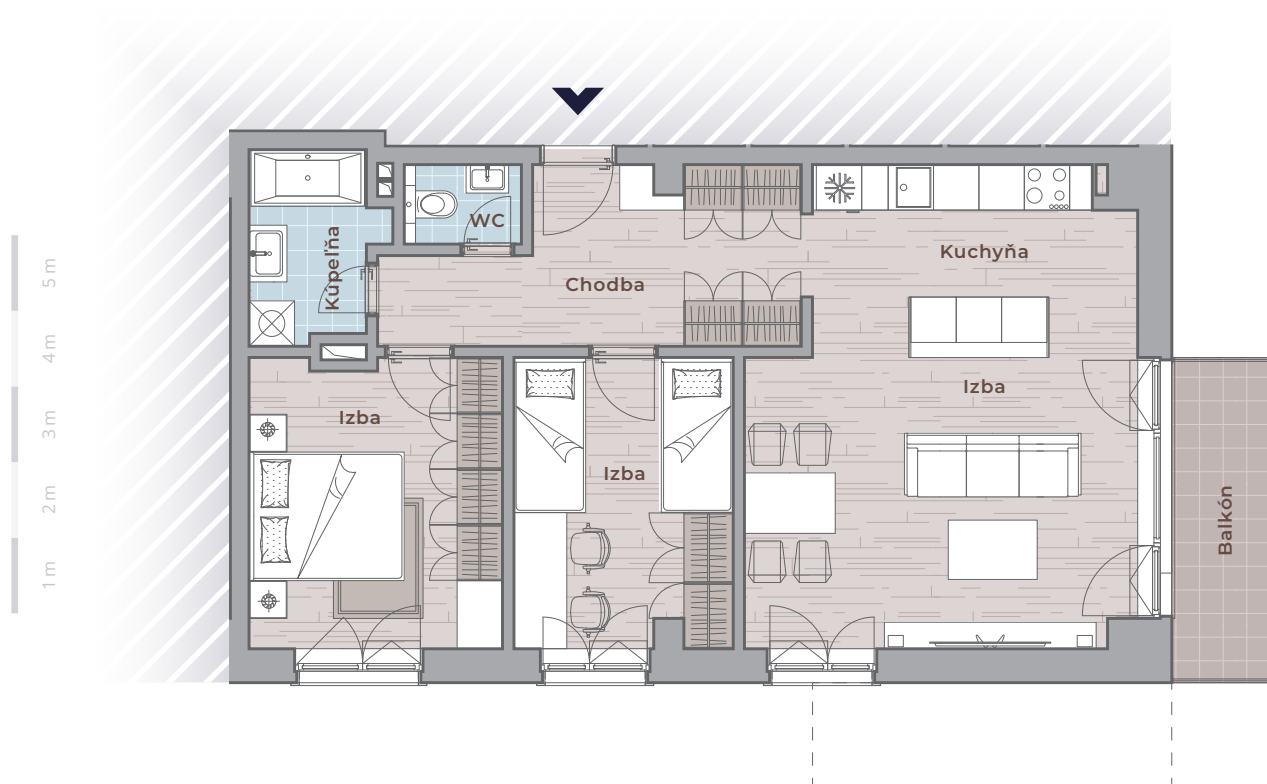

BYT 4.11

Podlažie:
4. NP

Plocha bytu: *
70,90 m²

Počet izieb:
3

Zoznam miestností

Chodba	11,00
WC	1,60
Kúpeľňa	4,10
Izba	12,70
Izba	11,00
Izba	19,90
Kuchyňa	10,60
Balkón	5,80

*Poznámka: k bytu patrí pivnica o výmere 1,20 m². *V ploche bytu nie je započítaná plocha balkóna.*