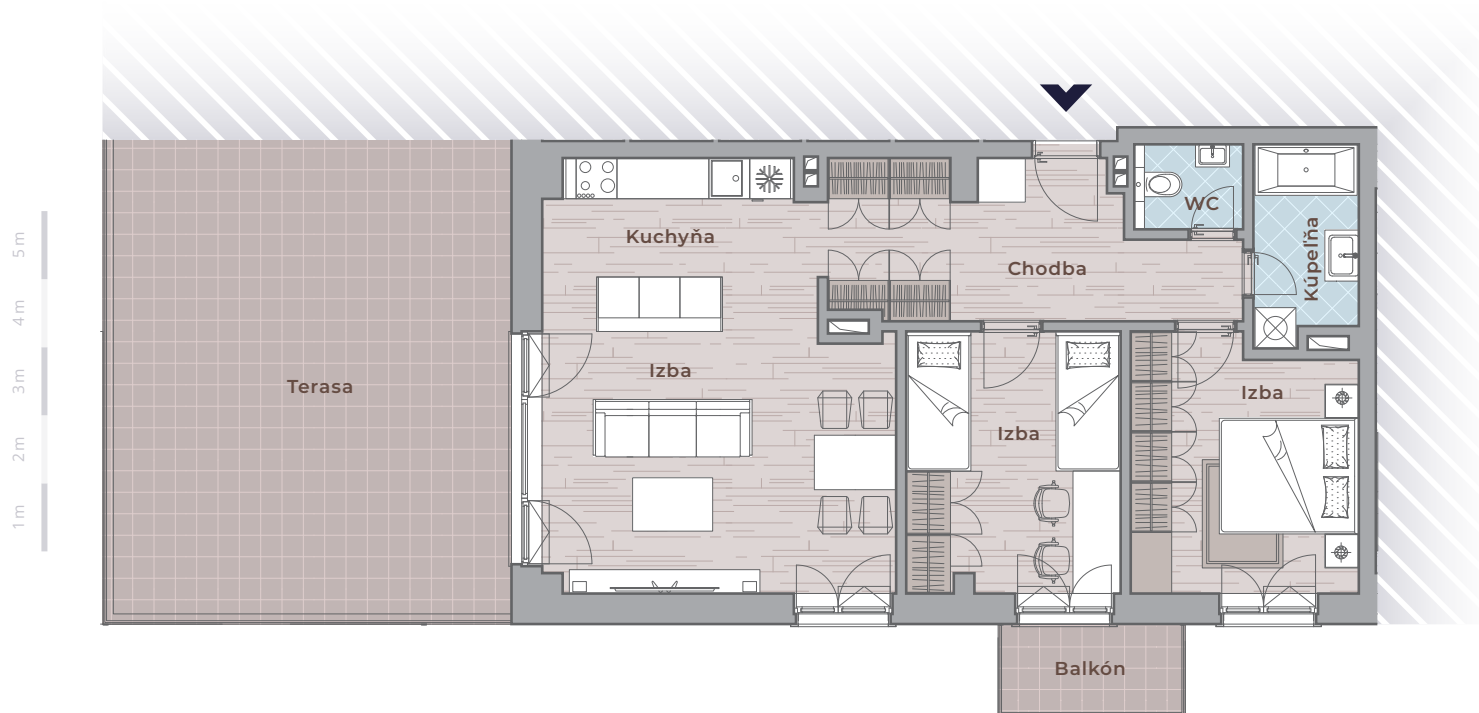

BYT 5.02

Podlažie:
5. NP

Plocha bytu: *
72,40 m²

Počet izieb:
3

Zoznam miestností

Chodba	12,20
WC	2,00
Kúpeľňa	4,40
Izba	12,20
Izba	12,00
Izba	19,70
Kuchyňa	9,90
Balkón	4,10
Terasa	46,90

Poznámka: k bytu patrí pivnica o výmere 1,20 m². * V ploche bytu nie je započítaná plocha balkóna a terasy.