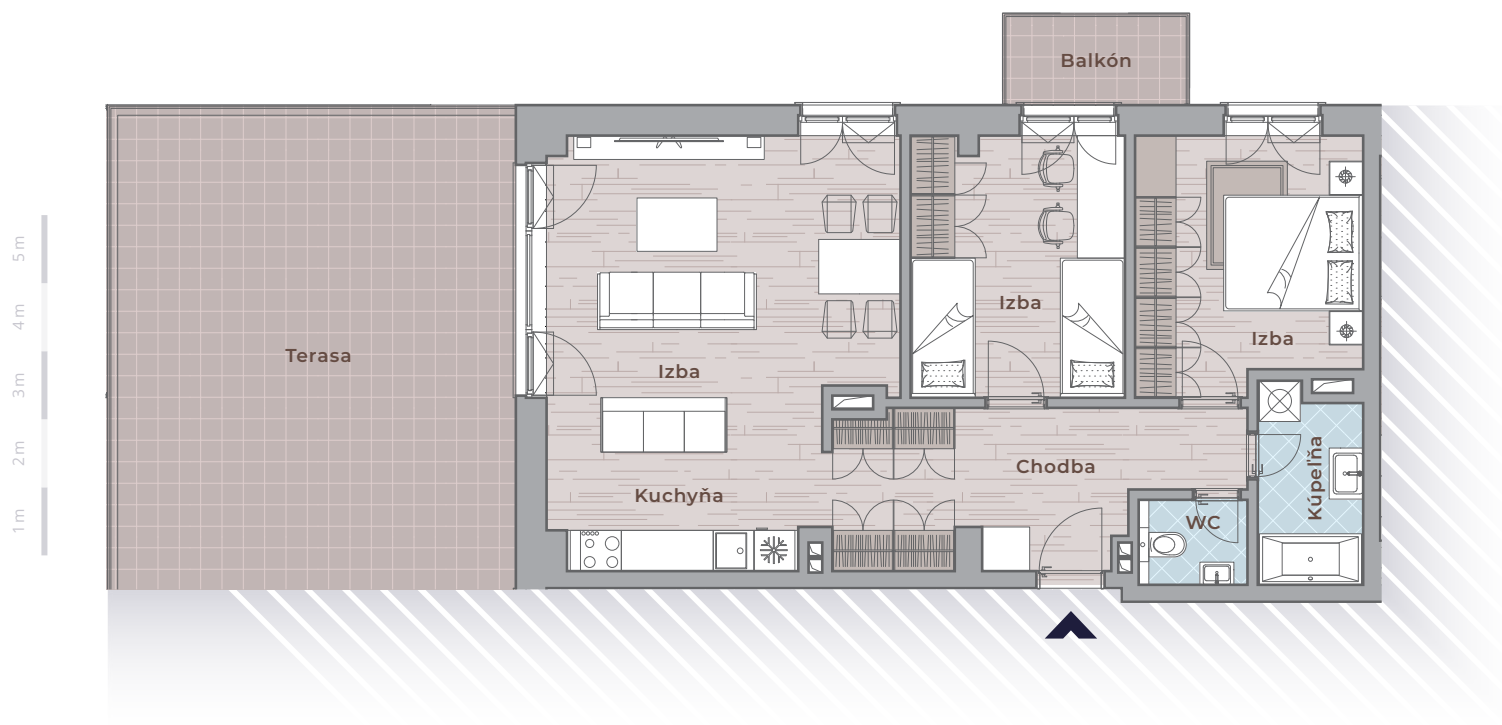

BYT 5.03

Podlažie:
5. NP

Plocha bytu: *
72,40 m²

Počet izieb:
3

Zoznam miestností

Chodba	12,20
WC	2,00
Kúpeľňa	4,40
Izba	12,20
Izba	12,00
Izba	19,70
Kuchyňa	9,90
Balkón	4,10
Terasa	46,90

Poznámka: k bytu patrí pivnica o výmere 1,20 m². * V ploche bytu nie je započítaná plocha balkóna a terasy.