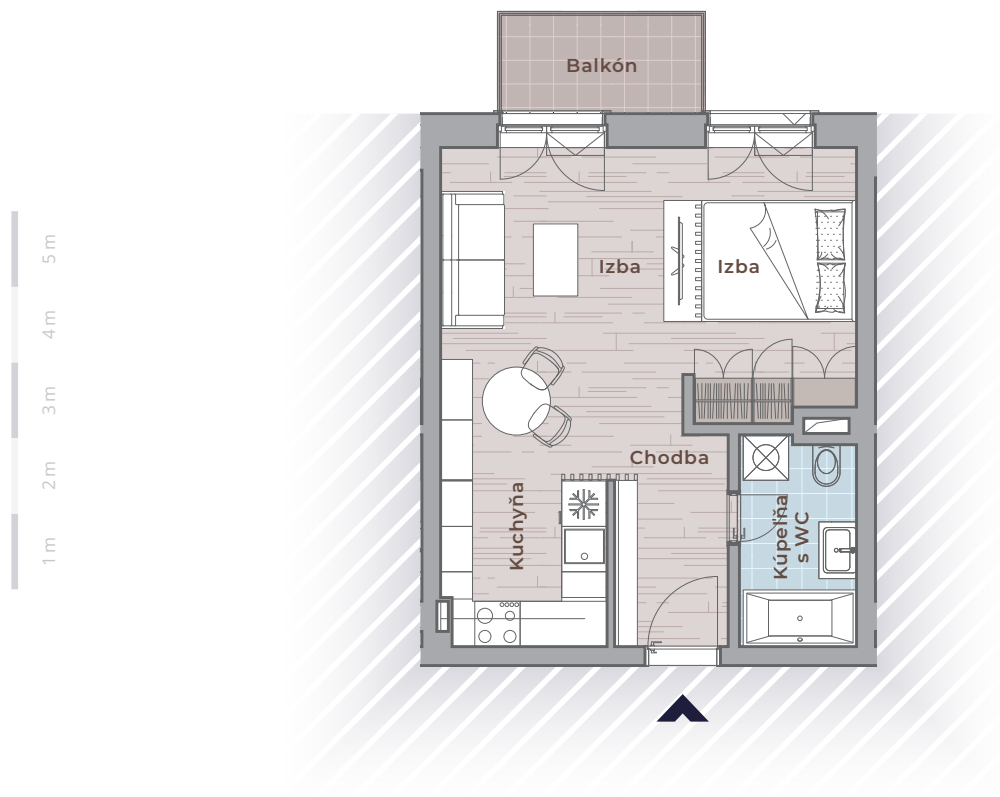

BYT 5.05

Podlažie:
5. NP

Plocha bytu: *
34,8 m²

Počet izieb:
2

Zoznam miestností

Chodba	3,30
Kúpeľňa s WC	4,20
Izba	8,10
Izba	14,40
Kuchyňa	4,80
Balkón	3,70

*Poznámka: k bytu patrí pivnica o výmere 1,20 m². *V ploche bytu nie je započítaná plocha balkóna.*