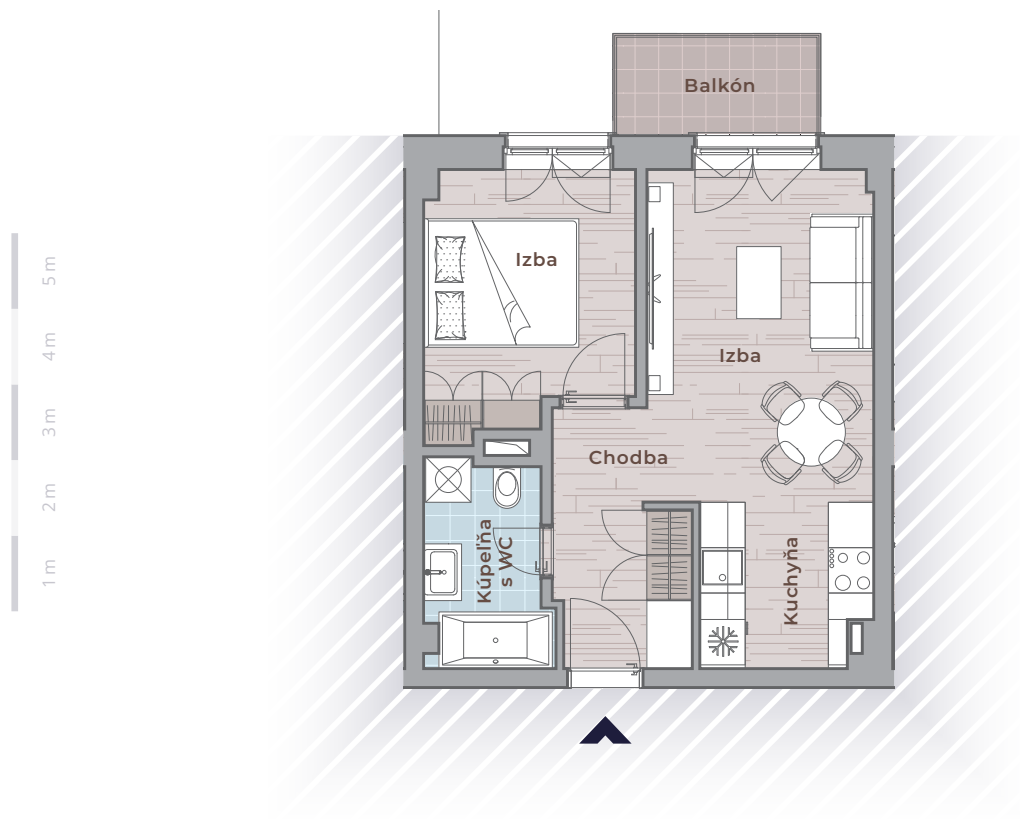

BYT 5.06

Podlažie:
5. NP

Plocha bytu: *
37,0 m²

Počet izieb:
2

Zoznam miestností

Chodba	3,80
Kúpeľňa s WC	4,30
Izba	9,10
Izba	14,80
Kuchyňa	5,00
Balkón	3,70

*Poznámka: k bytu patrí pivnica o výmere 1,20 m². *V ploche bytu nie je započítaná plocha balkóna.*