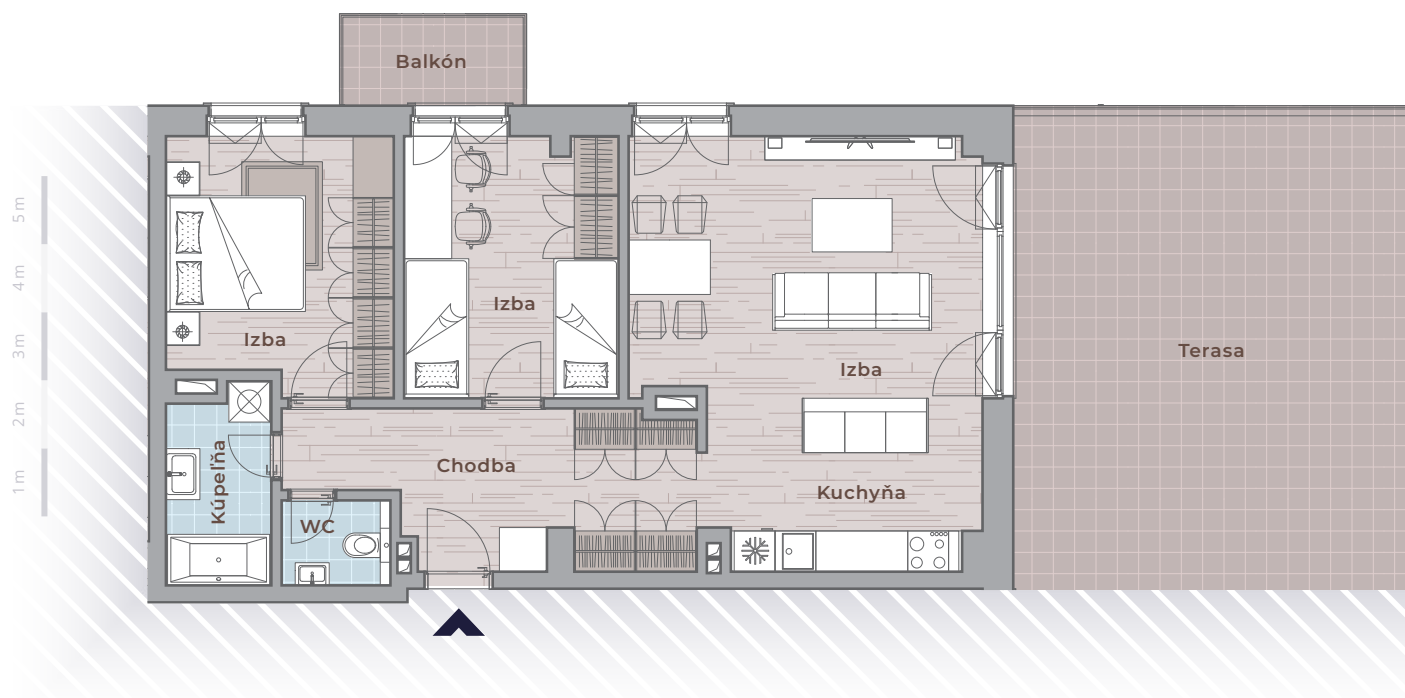

BYT 5.07

Podlažie:
5. NP

Plocha bytu: *
72,40 m²

Počet izieb:
3

Zoznam miestností

Chodba	12,20
WC	2,00
Kúpeľňa	4,40
Izba	12,20
Izba	12,00
Izba	19,70
Kuchyňa	9,90
Balkón	4,10
Terasa	46,90

*Poznámka: k bytu patrí pivnica o výmere 1,20 m². * V ploche bytu nie je započítaná plocha balkóna a terasy.*