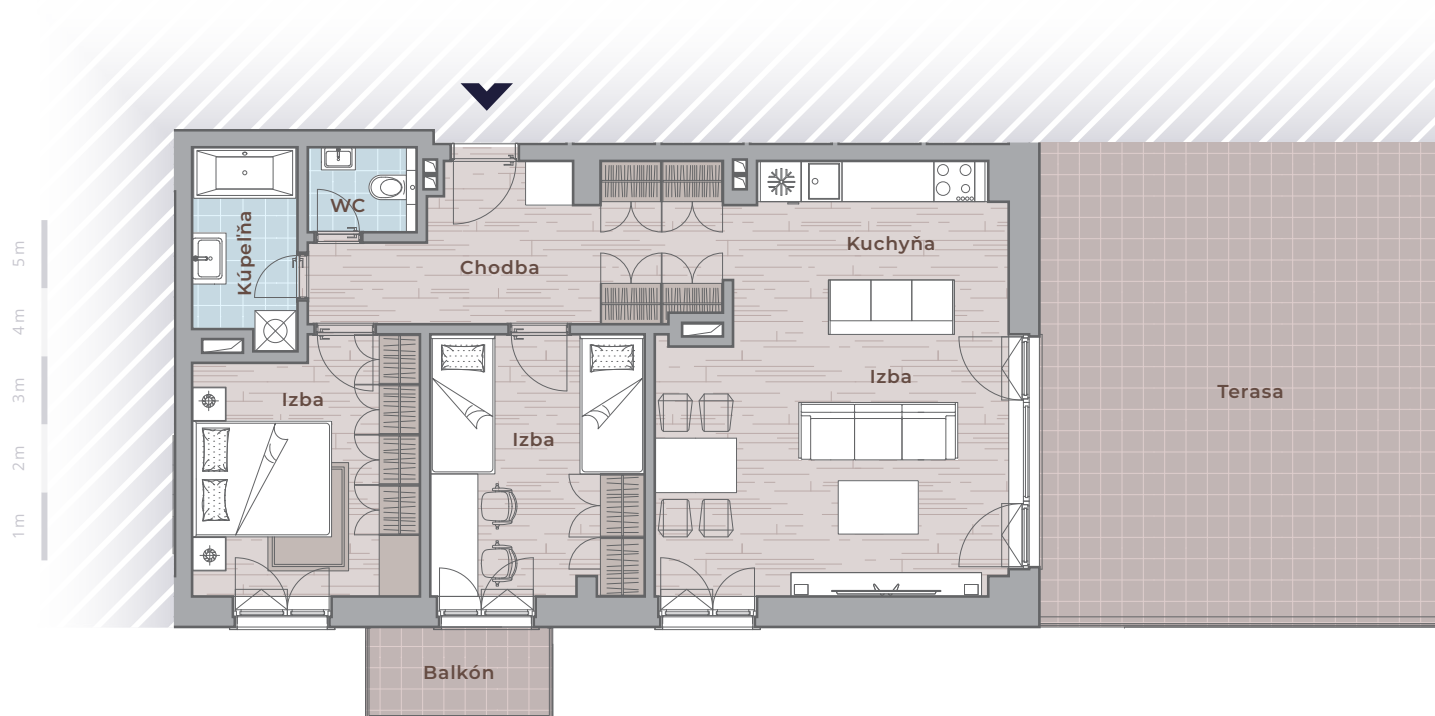

# BYT 5.08

Podlažie:  
**5. NP**

Plocha bytu: \*  
**72,40 m<sup>2</sup>**

Počet izieb:  
**3**

## Zoznam miestností

Chodba	12,20
WC	2,00
Kúpeľňa	4,40
Izba	12,20
Izba	12,00
Izba	19,70
Kuchyňa	9,90
Balkón	4,10
Terasa	46,90

*Poznámka: k bytu patrí pivnica o výmere 1,20 m<sup>2</sup>. \*V ploche bytu nie je započítaná plocha balkóna a terasy.*

Poschodie

Pôdorys podlažia

Orientácia bytu